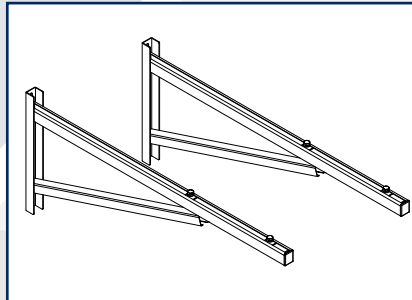

METALOTERM® MF

MFOL - Wandstütze leichte Ausführung / MFOH - Wandstütze, verstärkt

MFOL 1 / MFOL 2

MFMO

Wandstütze Leicht

Wandabstand MFOL 1: 50 - 90 mm
Wandabstand MFOL 2: 90 - 200 mm
Kombiniert mit MFMO

Aufbauhöhen

MFOL 1 / MFOL 2

Ø	m
100	10
130	10
150	10
180	10
200	10
250	10

MFOH 2

MFOH 4

Wandstütze verstärkt

Wandabstand MFOH 2: 50 - 200 mm
Wandabstand MFOH 4: 200 - 400 mm
Kombiniert mit MFAPO oder MFAPU

Aufbauhöhen

MFOH 2 / MFOH 4