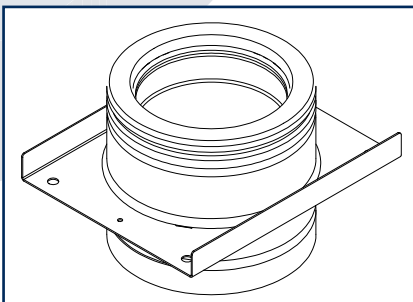

METALOTERM® MF

MFOL - Wandstütze leichte Ausführung / MFOH - Wandstütze, verstärkt

MFOL 1 / MFOL 2

MFMO

Wandstütze Leicht

Wandabstand MFOL 1: 50 - 90 mm
Wandabstand MFOL 2: 90 - 200 mm
Kombiniert mit MFMO

Aufbauhöhen

MFOL 1 / MFOL 2

Ø	m
100	10
130	10
150	10
180	10
200	10
250	10

MFOH 2

MFOH 4

Wandstütze verstärkt

Wandabstand MFOH 2: 50 - 200 mm
Wandabstand MFOH 4: 200 - 400 mm
Kombiniert mit MFAPO oder MFAPU

Aufbauhöhen

MFOH 2 / MFOH 4

Ø	m	
	MFAPO	MFAPU
100	30	30
130	30	30
150	30	30/25
180	25	25/20
200	25	25/20
250	20	20/17
300	15	15/10
350	15	15/10
400	12	12/9
450	12	11/9
500	11	10/8
600	10	9/8

MFAPO

MFAPU

T87°/T90°/T45°

Total Solutions in Flue Systems