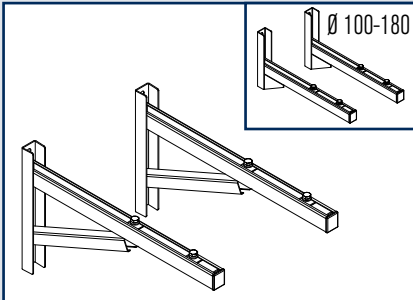

METALOTERM® MF

MFOL - Wandstütze leichte Ausführung / MFOH - Wandstütze, verstärkt

MFOL 1 / MFOL 2

MFMO

Wandstütze Leicht

Wandabstand MFOL 1: 50 - 90 mm
Wandabstand MFOL 2: 90 - 200 mm
Kombiniert mit MFMO

Aufbauhöhen

MFOL 1 / MFOL 2

Ø	m
100	10
130	10
150	10
180	10
200	10
250	10

MFOH 2

MFOH 4

Wandstütze verstärkt

Wandabstand MFOH 2: 50 - 200 mm
Wandabstand MFOH 4: 200 - 400 mm
Kombiniert mit MFAPO oder MFAPU

Aufbauhöhen

MFOH 2 / MFOH 4