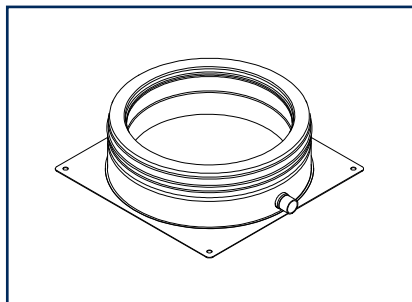

METALOTERM® MF

MFOL - Wandstütze leichte Ausführung / MFOH - Wandstütze, verstärkt

MFOL 1 / MFOL 2

MFMO

Wandstütze Leicht

Wandabstand MFOL 1: 50 - 90 mm
Wandabstand MFOL 2: 90 - 200 mm
Kombiniert mit MFMO

Aufbauhöhen

MFOL 1 / MFOL 2

Ø	m
100	10
130	10
150	10
180	10
200	10
250	10

MFOH 2

MFOH 4

Wandstütze verstärkt

Wandabstand MFOH 2: 50 - 200 mm
Wandabstand MFOH 4: 200 - 400 mm
Kombiniert mit MFAPO oder MFAPU

Aufbauhöhen

MFOH 2 / MFOH 4

Ø	m	
	MFAPO	MFAPU
100	30	30
130	30	30
150	30	30/25
180	25	25/20
200	25	25/20
250	20	20/17
300	15	15/10
350	15	15/10
400	12	12/9
450	12	11/9
500	11	10/8
600	10	9/8

MFAPO

MFAPU

T87°/T90°/T45°

Total Solutions in Flue Systems