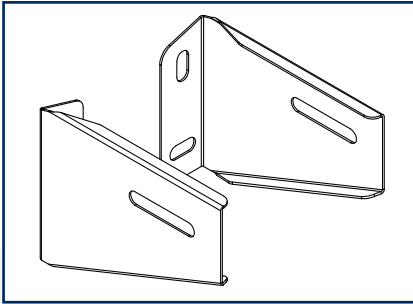

METALOTERM® AT

ATOL - Support Light

ATOL 1 / ATOL 2