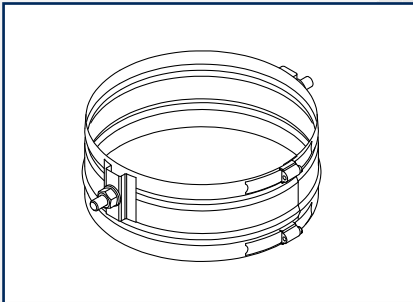

ATMO

Support Light

Distance to wall ATOL 1: 50 - 90 mm

Distance to wall ATOL 2: 90 - 200 mm

In combination with ATMO

Supported height

ATOL 1 / ATOL 2

∅	m
130	10
150	10
180	10
200	10
250	10

www.metaloterm.com

Ontop B.V.

Postbus 135, 4330 AC Middelburg
Oude Veerseweg 23, 4332 SH Middelburg
Nederland
T: +31 (0)118 68 99 00
F: +31 (0)118 68 99 99
E: info.nl@metaloterm.com

Ontop Abgastechnik GmbH

Postfach 1340, 51657 Wiehl
Albert-Einstein-Straße 8, 51674 Wiehl
Deutschland
T: +49 (0)2261 708-0
F: +49 (0)2261 708 90 / 708 95
E: info.de@metaloterm.com

Metaloterm France S.A.R.L.

18, rue des Campanules
77185 Lognes
France
T: +33 (0)1 64 62 12 30
F: +33 (0)1 64 62 11 08
E: info.fr@metaloterm.com

Metaloterm Ontop Abgastechnik

Erlenstraße 11a
3612 Steffisburg
Schweiz
T: +41 (0)33 437 07 23
F: +41 (0)33 437 07 26
E: info.ch@metaloterm.com

Ontop Polska Sp. z o.o.

ul. Hallera 75
98 - 100 Wiewiórczyn
Polska
T: +48 (0)43 676 33 66
F: +48 (0)42 209 10 57
E: info.pl@metaloterm.com