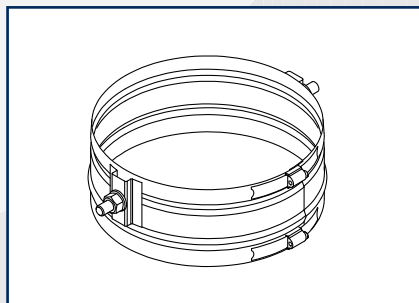

## Wandstütze Leicht

Wandabstand ATOL 1: 50 - 90 mm

Wandabstand ATOL 2: 90 - 200 mm

Kombiniert mit ATMO