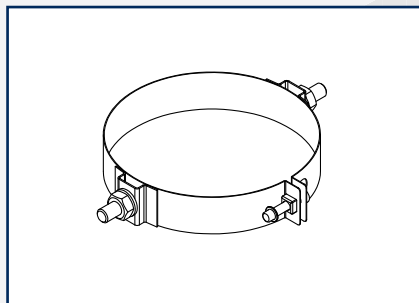

METALOTERM[®] UK

UKOL - Support Léger

UKOL 1 / UKOL 2

Support Léger

Distance au mur UKOL 1: 50 - 90 mm

Distance au mur UKOL 2: 90 - 200 mm

En combinaison avec UKMO 08 ou UKMO 10

Hauteur maximale de montage

UKOL 1 / UKOL 2

∅	m
80	30
100	30

UKMO 08

UKMO 10

Total Solutions in Flue Systems

METALOTERM[®] UK

UKOL - Support Light

UKOL 1 / UKOL 2

UKMO 08

UKMO 10

Support Light

Distance to wall UKOL 1: 50 - 90 mm

Distance to wall UKOL 2: 90 - 200 mm

In combination with UKMO 08 or UKMO 10

Supported height

UKOL 1 / UKOL 2