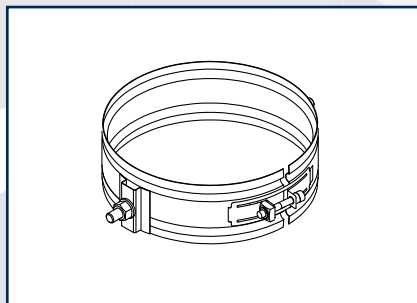

METALOTERM[®] UK

UKOL - Support Léger

UKOL 1 / UKOL 2

Support Léger

Distance au mur UKOL 1: 50 - 90 mm

Distance au mur UKOL 2: 90 - 200 mm

En combinaison avec UKMO 08 ou UKMO 10

Hauteur maximale de montage

UKOL 1 / UKOL 2

∅	m
80	30
100	30

UKMO 08

UKMO 10

Total Solutions in Flue Systems

METALOTERM[®] UK

UKOL - Support Light

UKOL 1 / UKOL 2

UKMO 08

UKMO 10

Support Light

Distance to wall UKOL 1: 50 - 90 mm

Distance to wall UKOL 2: 90 - 200 mm

In combination with UKMO 08 or UKMO 10

Supported height

UKOL 1 / UKOL 2