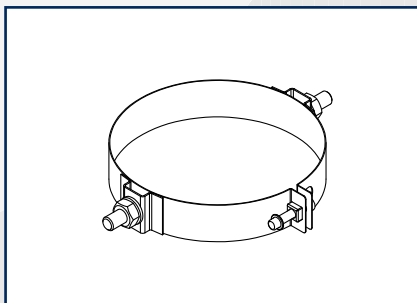

METALOTERM[®] UK

UKOL - Support Léger

UKOL 1 / UKOL 2

Support Léger

Distance au mur UKOL 1: 50 - 90 mm

Distance au mur UKOL 2: 90 - 200 mm

En combinaison avec UKMO 08 ou UKMO 10

Hauteur maximale de montage

UKOL 1 / UKOL 2

∅	m
80	30
100	30

UKMO 08

UKMO 10

Total Solutions in Flue Systems

METALOTERM[®] UK

UKOL - Support Light

UKOL 1 / UKOL 2

UKMO 08

UKMO 10

Support Light

Distance to wall UKOL 1: 50 - 90 mm

Distance to wall UKOL 2: 90 - 200 mm

In combination with UKMO 08 or UKMO 10

Supported height

UKOL 1 / UKOL 2