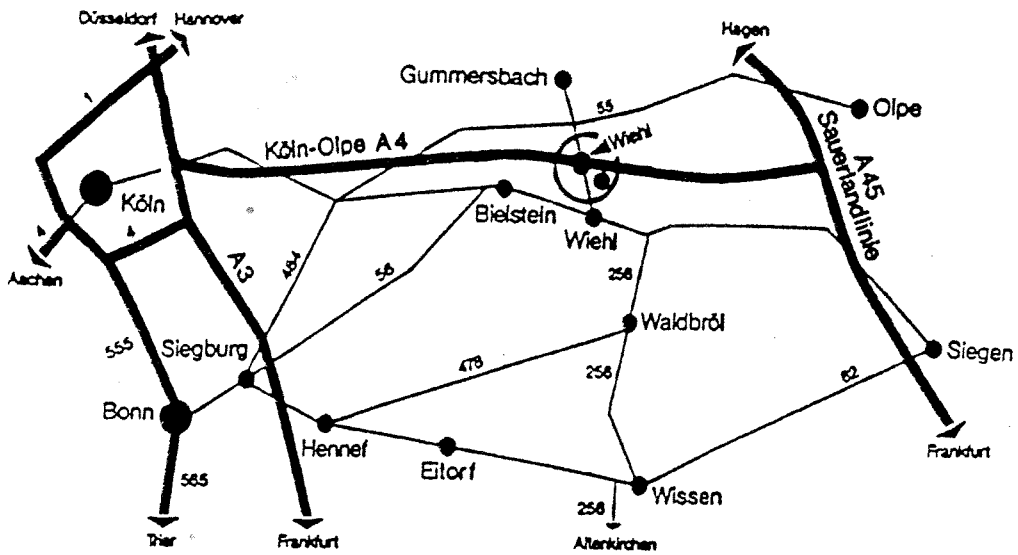

IHR WEG ZU O N T O P

- Autobahnausfahrt Gammersbach/Wiehl - Richtung Wiehl
- 1. Ampelkreuzung links Richtung Industriegebiet Bomig
 - ca. 700 m geradeaus bis zur Querstraße, dann rechts Richtung Bomig-Ost, 1 km geradeaus, am RWE Umspannwerk rechts (Bomig-Ost) in die Albert-Einstein-Str., nach ca. 500 m finden Sie uns auf der rechten Seite!

Albert-Einstein-Str. 8
 Industriegebiet Bomig-Ost
 51674 Wiehl
 Telef.: 02261/708-0
 T-Fax : 70890

 **ONTOP**
 metaloterm

51674 Wiehl - Tel.: (02261) 708-0 - Fax: (02261) 708-90