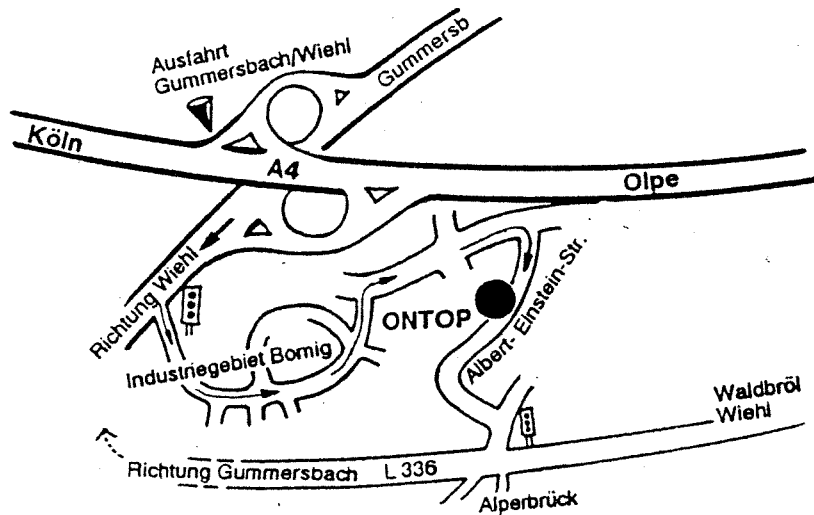

IHR WEG ZU O N T O P

- Autobahnausfahrt Gammersbach/Wiehl - Richtung Wiehl
- 1. Ampelkreuzung links Richtung Industriegebiet Bomig
 - ca. 700 m geradeaus bis zur Querstraße, dann rechts Richtung Bomig-Ost, 1 km geradeaus, am RWE Umspannwerk rechts (Bomig-Ost) in die Albert-Einstein-Str., nach ca. 500 m finden Sie uns auf der rechten Seite!

Albert-Einstein-Str. 8
 Industriegebiet Bomig-Ost
 51674 Wiehl
 Telef.: 02261/708-0
 T-Fax : 70890

 **ONTOP**
 metaloterm

51674 Wiehl - Tel.: (02261) 708-0 - Fax: (02261) 708-90