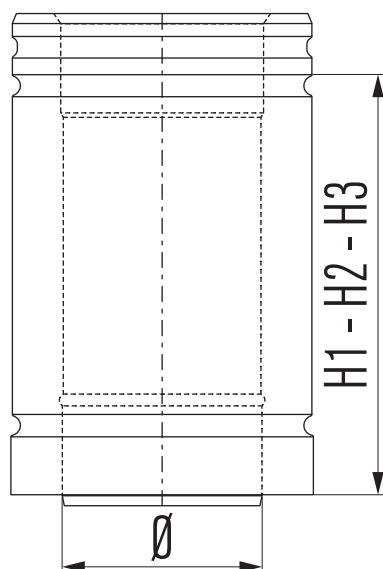

US 100/50/25

Length
Längenelement
Longueur
Sectie

Ø	100	130
H1	960	960
H2	460	460
H3	220	220