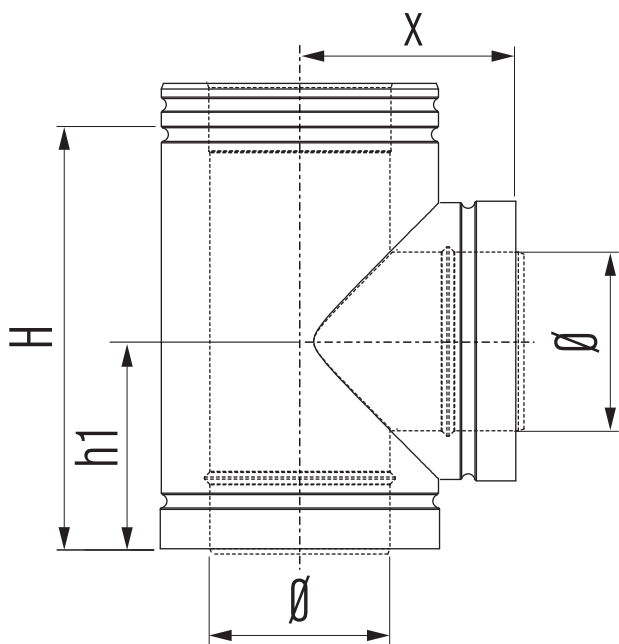

UST 90

Tee-piece 90°

T-Stück 90°

Té 90°

T-stuk 90°

Ø	100	130
H	225	305
h1	125	150
x	125	155