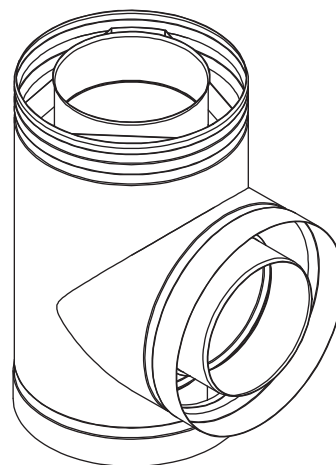

UST 90

Tee-piece 90°

T-Stück 90°

Té 90°

T-stuk 90°

Ø	100	130
H	225	305
h1	125	150
x	125	155