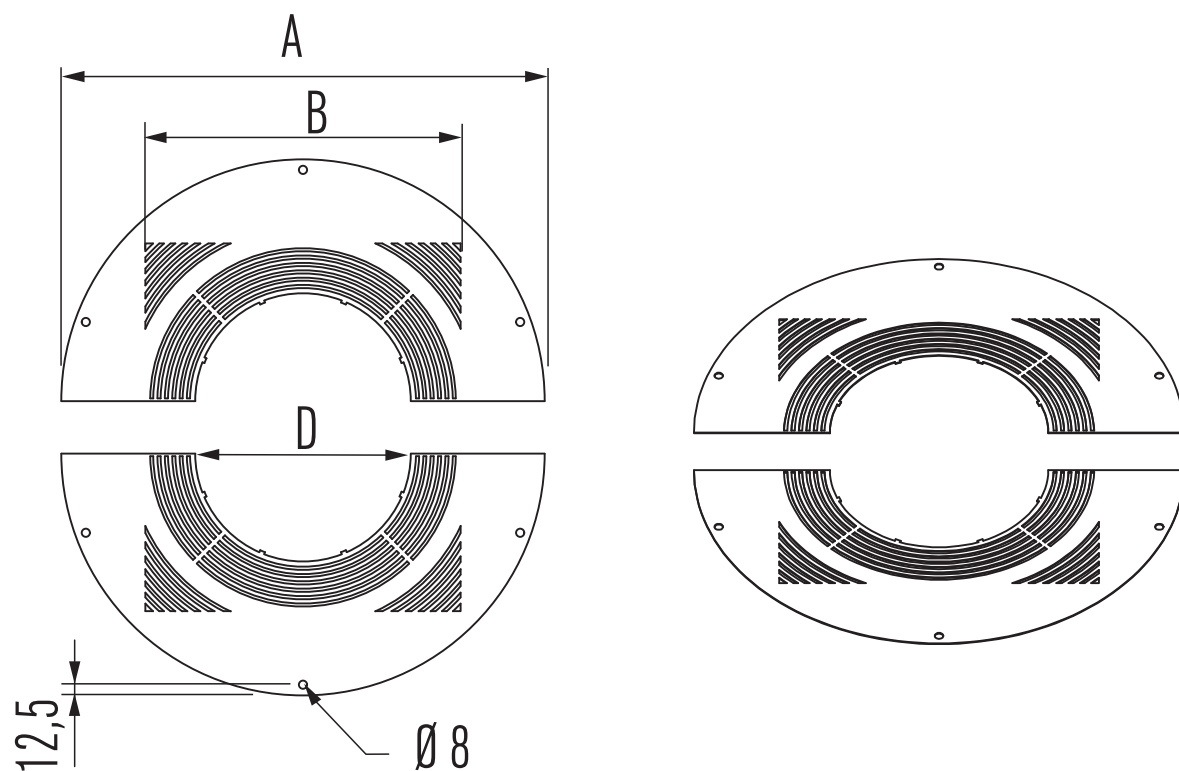

## MFFSR2

Ventilated Fire Stop (pair)

Belüftete Feuer Stop (paar)

Sarrêt De Feu Ventilé (paire)

Geventileerde Fire Stop (paar)

Ø	100	130	150	180	200	250
D	156	186	206	236	256	306
A	390	430	460	500	525	600
B	250	280	300	330	350	400