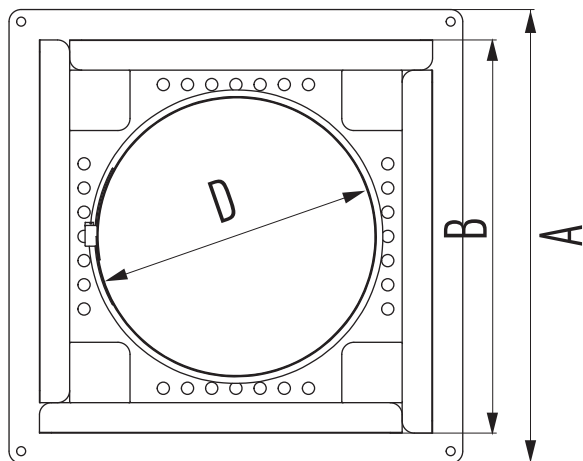

ATIBVQ

Ceiling support with casting support for ATIBBL

Geschoßkonsole mit Einbau Unterstützung für ATIBBL

Support au plafond avec support de coffrage pour ATIBBL

Verdiepingsondersteuning met omkastingssteun t.b.v. ATIBBL

| | | | | | |
|---|-----|-----|-----|-----|-----|
| Ø | 130 | 150 | 180 | 200 | 250 |
| D | 210 | 230 | 260 | 280 | 330 |
| A | 375 | 375 | 425 | 425 | 475 |
| B | 325 | 325 | 375 | 375 | 425 |