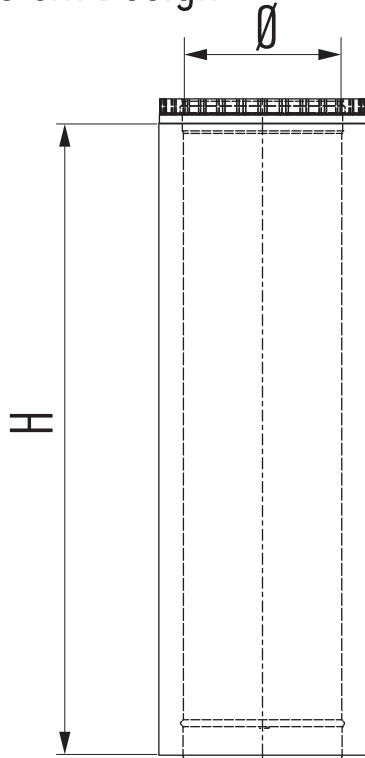

ATD 100

Length 100 cm Design

Längenelement 100 cm Design

Longueur 100 cm Design

Sectie 100 cm Design

Ø	130	150	180	200	250	300
H	960	960	960	960	960	960